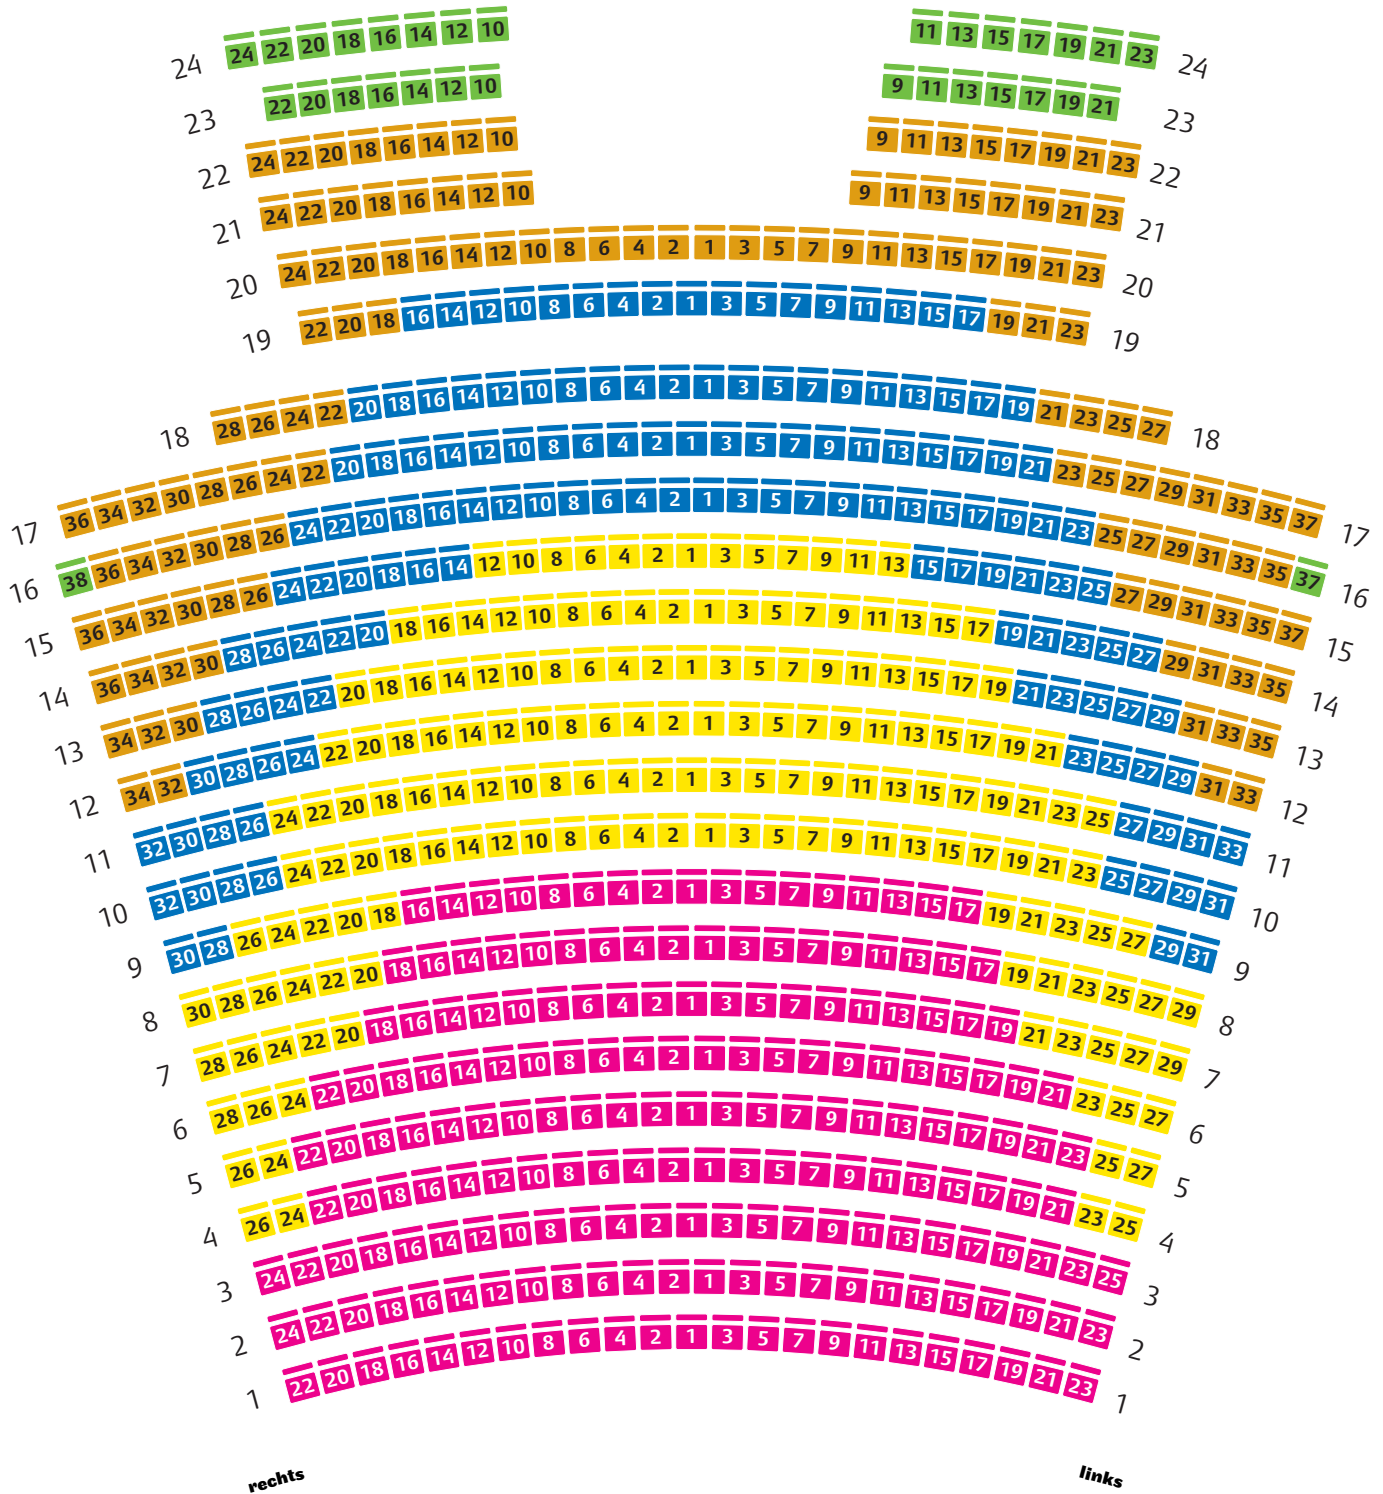

diestaatstheaterstuttgart

Sitzplan Schauspielhaus

- Preisgruppe 1
- Preisgruppe 2
- Preisgruppe 3
- Preisgruppe 4
- Preisgruppe 5

Bühne